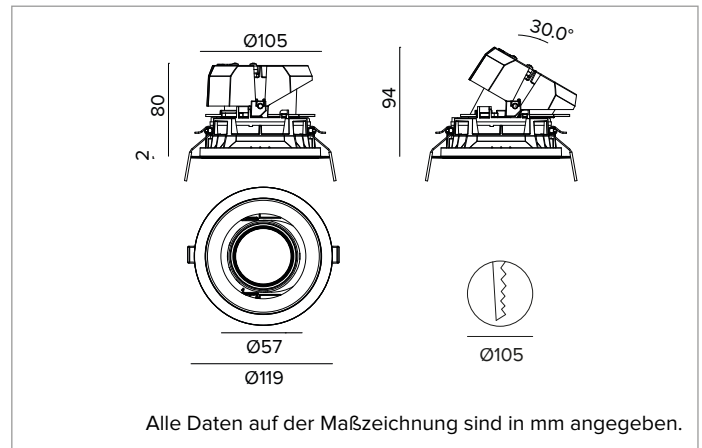

1T8761EL | CTEVO ARCHITECTURAL 105

Ausrichtbarer LED-Einbaustrahler als Trim-Version

		3500K	H(m)	D(m)	Emax(lx)
		Ra90		31°	
		Fixture Power	20W	1	0.56
		Source Flux	2356lm	2	1.12
		Fixture Flux	1821lm	3	1.67
		Efficacy	91lm/W	4	2.23
TS1306	Imax=2459cd/klm	Imax	5795cd	5	2.79

MECHANISCHE MERKMALE

Gehäuse und Wärmeabführung aus schwarz lackiertem Druckguss-Aluminium. Schwarze Abdeckung. Ausrichtungsmöglichkeiten des Optikgehäuses um 30° auf vertikaler Ebene mit mechanischer Arretierung der Ausrichtung mittels Skala, und auf horizontaler Ebene um 358°. Trim-Version mit integriertem schwarzem Ring.
Farbe und Oberfläche: Tiefschwarz
Gewicht: 0,515Kg
Version: TRIM
Schutzart: IP20 eingebauter Leuchtenteil
Schutzart: IP40 von unten